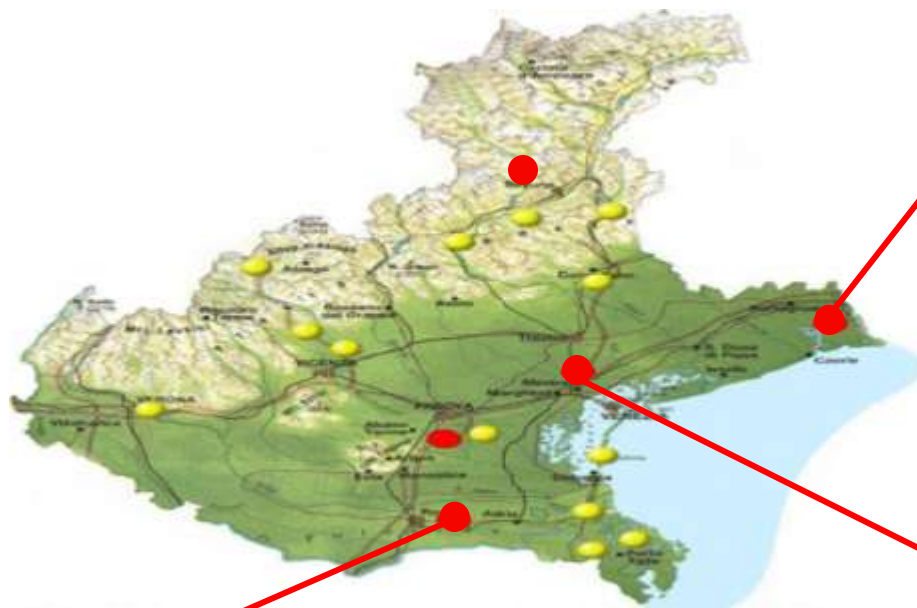

info@agrinnovazione.it

AZIENDE PILOTA E DIMOSTRATIVE

**Az. VALLEVECCHIA
Caorle (VE)**

**Az Diana
Mogliano V.to (TV)**

Az Sasse Rami Ceregnano (RO)

VALLEVECCHIA

Agricoltura avanzata inclusa in un'area ad alta densità di biodiversità
(ZPS. SIC – sito rete Natura 2000)