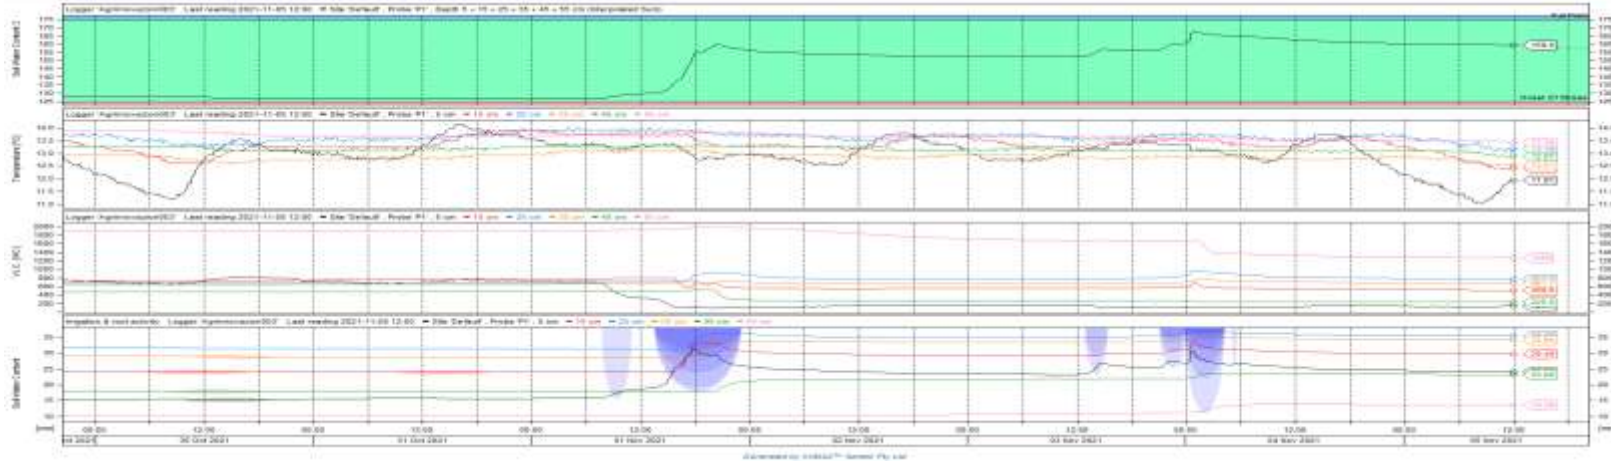

Alta ECa

Bassa ECa

Mappatura del suolo con sensore TSM

VALLEVECCHIA: semina a rateo variabile

Mappa prescrizione

VALLEVECCHIA: semina a rateo variabile

VALLEVECCHIA: semina a rateo variabile

Display seminatrice con mappa di prescrizione e guida semi-automatica RTK

Giornate delle Irrigazione di precisione - Vallevecchia e Sasse Rami 2021

https://www.youtube.com/playlist?list=PL6Ohuj_UTsXliLyx52Ajyt5u1QItHWXd

VALLEVECCHIA: Irrigazione di precisione

Idrante a bordo campo

www.wstore2.eu

**Best Life project
2016/2017!!!**

elle

Idrante

Idrovalvola

Ala gocciolante

**IRRIGAZIONE DI
PRECISIONE: SONDE
MONITORAGGIO**

WEENAT

VALLEVECCHIA: Irrigazione di precisione

VENETO AGRICOLTURA: Irrigazione a rateo variabile

**Rainger VRI
SasseRami**

VALLEVECCHIA: Registrazione mapper di produzione

Mietitrebbia con sensori resa e umidità