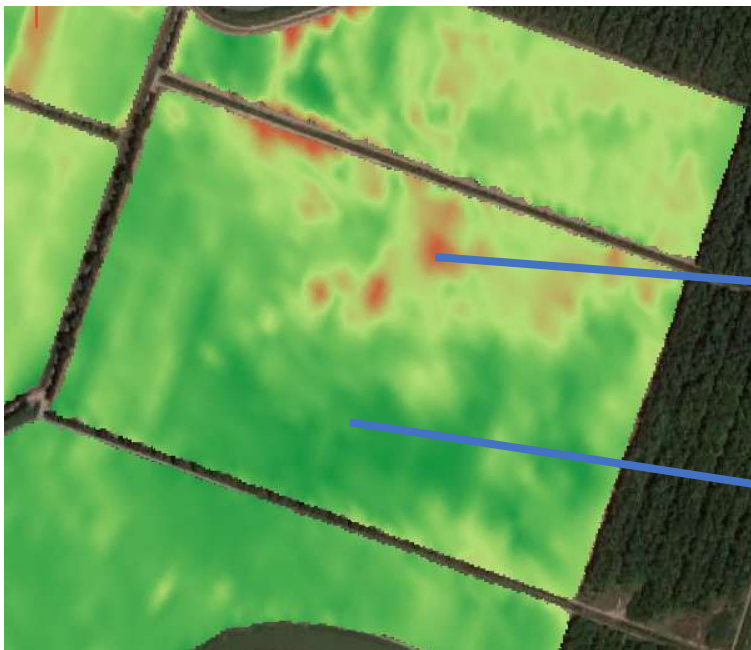

VALLEVECCHIA: mappatura completa con sensore geoelettrico

VALLEVECCHIA: Zone omogenee azienda

VALLEVECCHIA: Concimazione rateo variabile - Frumento

VALLEVECCHIA: Concimazione rateo variabile - Mais

VALLEVECCHIA: Semina a rateo variabile

Alta ECa

Bassa ECa

Mappatura del suolo con sensore TSM

VALLEVECCHIA: semina a rateo variabile

Mappa prescrizione

VALLEVECCHIA: semina a rateo variabile

VALLEVECCHIA: semina a rateo variabile

Display seminatrice con mappa di prescrizione e guida semi-automatica RTK