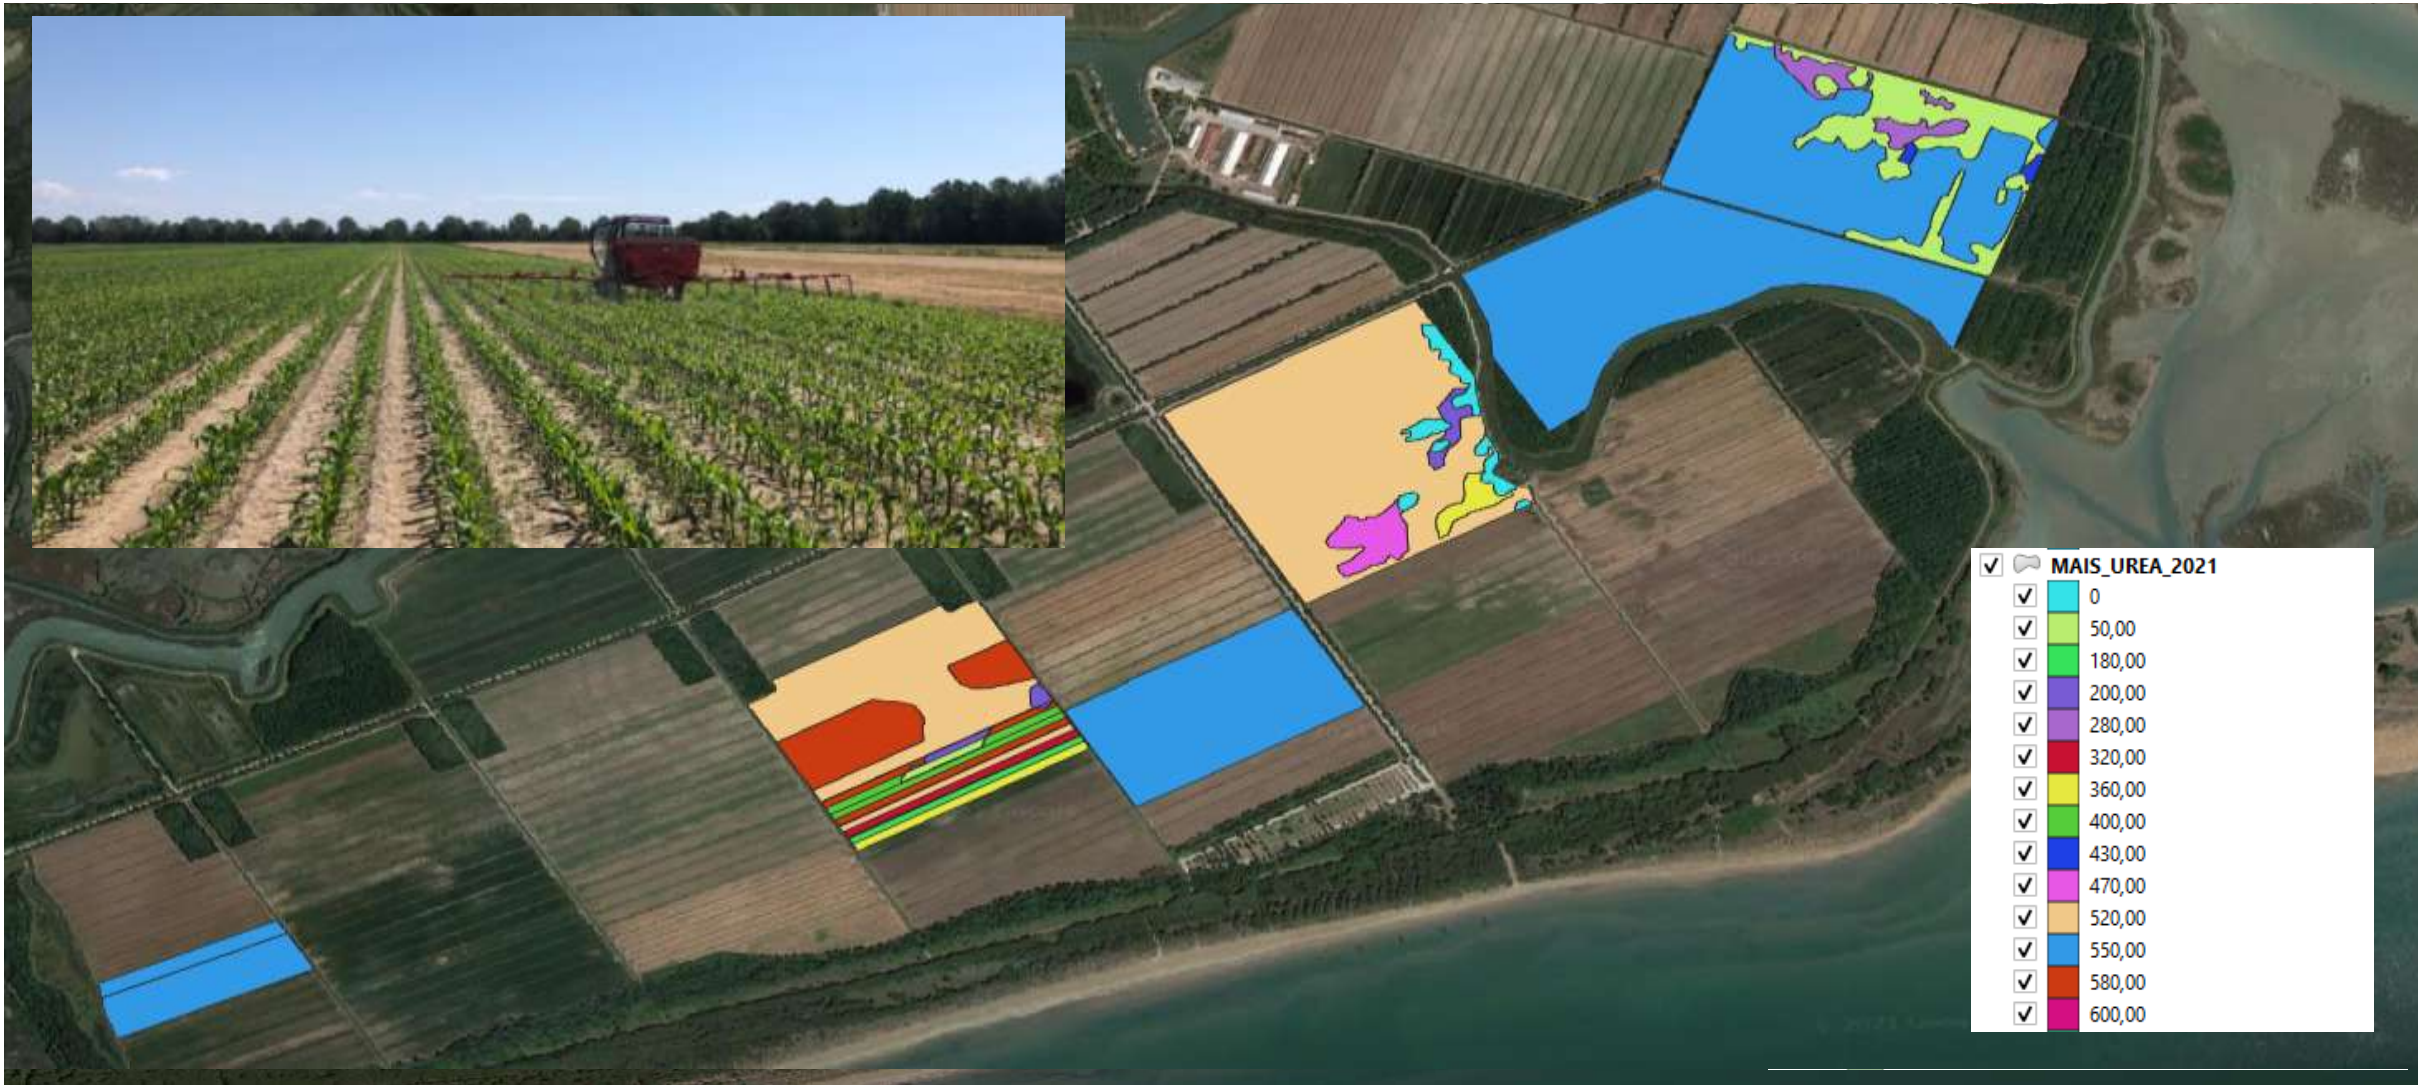

**L'AGRICOLTURA
DI PRECISIONE LA BASE PER LA GESTIONE
OLISTICA DI TUTTI I FATTORI CHE
INTERAGISCONO NELL'AGRO-ECOSISTEMA**

UN APPROCCIO OLISTICO

CONVENZIONALE

VS

PACCHETTI OTTIMIZZATI DI FATTORI INTERAGENTI

VALLEVECCHIA: mappatura completa con sensore geoelettrico

VALLEVECCHIA: Zone omogenee azienda

VALLEVECCHIA: Concimazione rateo variabile - Frumento

VALLEVECCHIA: Concimazione rateo variabile - Mais

VALLEVECCHIA: Semina a rateo variabile

Alta ECa

Bassa ECa

Mappatura del suolo con sensore TSM

VALLEVECCHIA: semina a rateo variabile

Mappa prescrizione

VALLEVECCHIA: semina a rateo variabile

VALLEVECCHIA: semina a rateo variabile

Display seminatrice con mappa di prescrizione e guida semi-automatica RTK

VALLEVECCHIA: semina a rateo variabile

VALLEVECCHIA - SASSE RAMI - Irrigazione di precisione

Sensori IoT

**Irrigazione a rateo
variabile**

VENETO AGRICOLTURA: Gestione acqua irrigua

**Rainger
SasseRami**

**Micro Irrigazione
Vallevecchia**