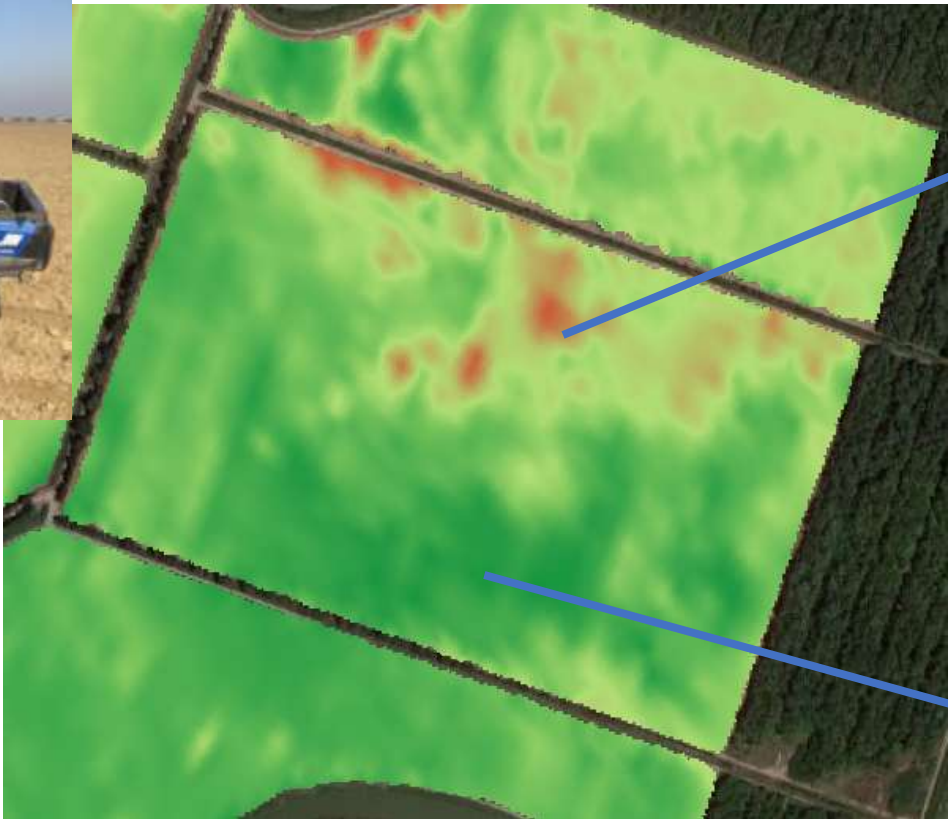

VALLEVECCHIA: mappatura completa con sensore geoelettrico

VALLEVECCHIA: Zone omogenee azienda

VALLEVECCHIA: Concimazione rateo variabile - Frumento

VALLEVECCHIA: Concimazione rateo variabile - Mais

VALLEVECCHIA: Semina a rateo variabile

Alta ECa

Bassa ECa

Mappatura del suolo con sensore TSM

VALLEVECCHIA: semina a rateo variabile

Mappa prescrizione

VALLEVECCHIA: semina a rateo variabile

VALLEVECCHIA: semina a rateo variabile

Display seminatrice con mappa di prescrizione e guida semi-automatica RTK