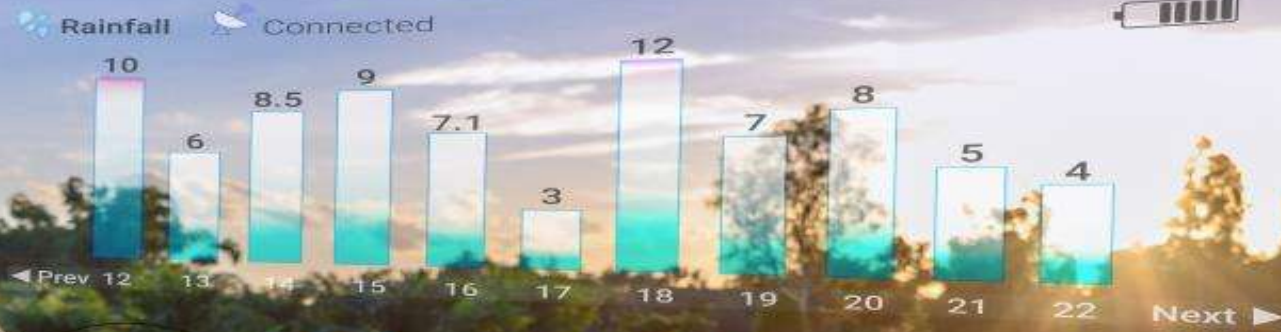

- Home
- Field
- Location
- Settings
- Plant
- Money

- pH
- Humidity
- Temperature
- NPK

GRAZIE PER L'ATTENZIONE