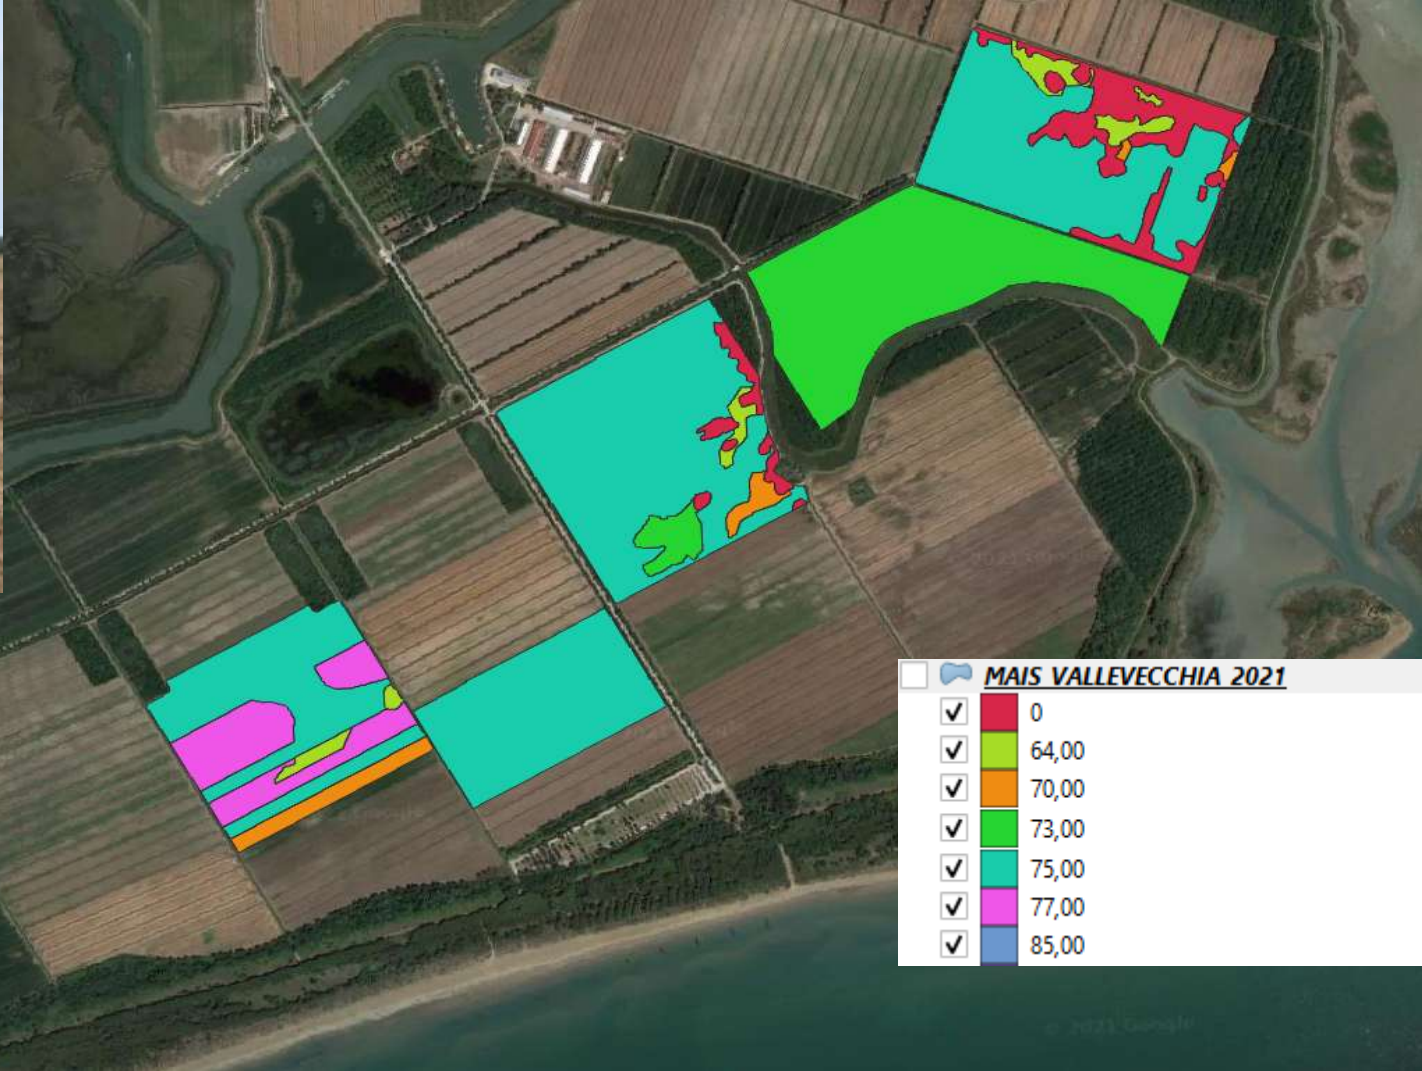

VALLEVECCHIA: mappatura completa con sensore geoelettrico

VALLEVECCHIA: Zone omogenee azienda

VALLEVECCHIA: Concimazione rateo variabile - Frumento

VALLEVECCHIA: Concimazione rateo variabile - Mais

VALLEVECCHIA: Semina a rateo variabile

Alta ECa

Bassa ECa

Mappatura del suolo con sensore TSM

VALLEVECCHIA: semina a rateo variabile

Mappa prescrizione

VALLEVECCHIA: semina a rateo variabile

VALLEVECCHIA: semina a rateo variabile

Display seminatrice con mappa di prescrizione e guida semi-automatica RTK

VALLEVECCHIA: semina a rateo variabile

VALLEVECCHIA - SASSE RAMI - Irrigazione di precisione

Sensori IoT

**Irrigazione a rateo
variabile**

VENETO AGRICOLTURA: Gestione acqua irrigua

**Rainger
SasseRami**

**Micro Irrigazione
Vallevecchia**

Giornate delle Irrigazione di precisione - Vallevecchia e Sasse Rami 2021

https://www.youtube.com/playlist?list=PL6Ohuj_UTsXliLyx52Ajyt5u1QItHWXd

VALLEVECCHIA: Irrigazione di precisione

Idrante a bordo campo