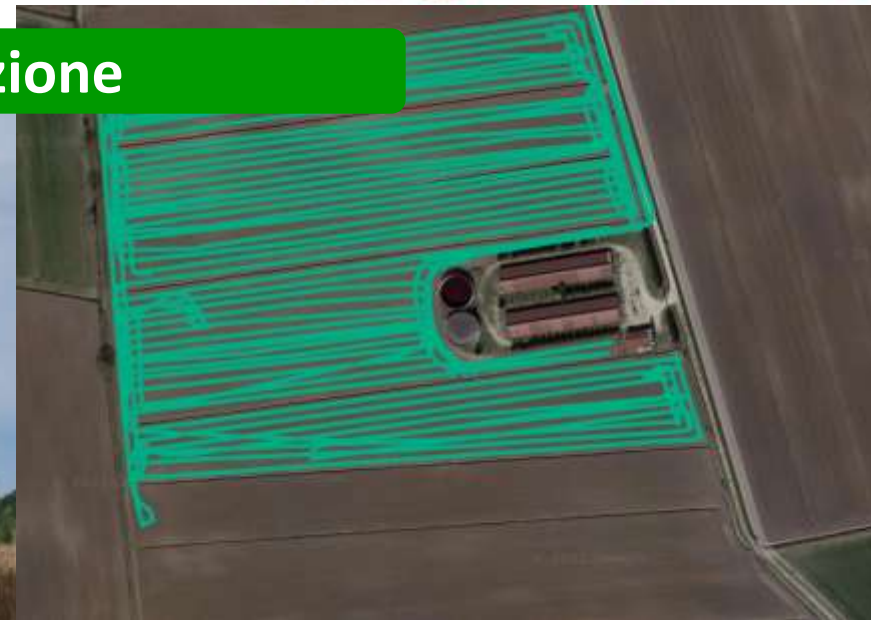

Giornate delle Irrigazione di precisione - Vallevecchia e Sasse Rami 2021

https://www.youtube.com/playlist?list=PL6Ohuj_UTsXliLyx52Ajyt5u1QItHWXd

VALLEVECCHIA: Irrigazione di precisione

Idrante a bordo campo

www.wstore2.eu

**Best Life project
2016/2017!!!**

elle

Idrante

Idrovalvola

Ala gocciolante

**IRRIGAZIONE DI
PRECISIONE: SONDE
MONITORAGGIO**

WEENAT

VALLEVECCHIA: Irrigazione di precisione

VENETO AGRICOLTURA: Irrigazione a rateo variabile

**Rainger VRI
SasseRami**

VALLEVECCHIA: Registrazione mapper di produzione

Mietitrebbia con sensori resa e umidità

<https://www.raiplay.it/video/2017/07/Agricoltura-di-precisione---12072017-dcb6a237-4b78-4671-9a1f-8212808c0052.html>

- Home
- Field
- Location
- Settings
- Plant
- Money

- pH
- Humidity
- Temperature
- NPK