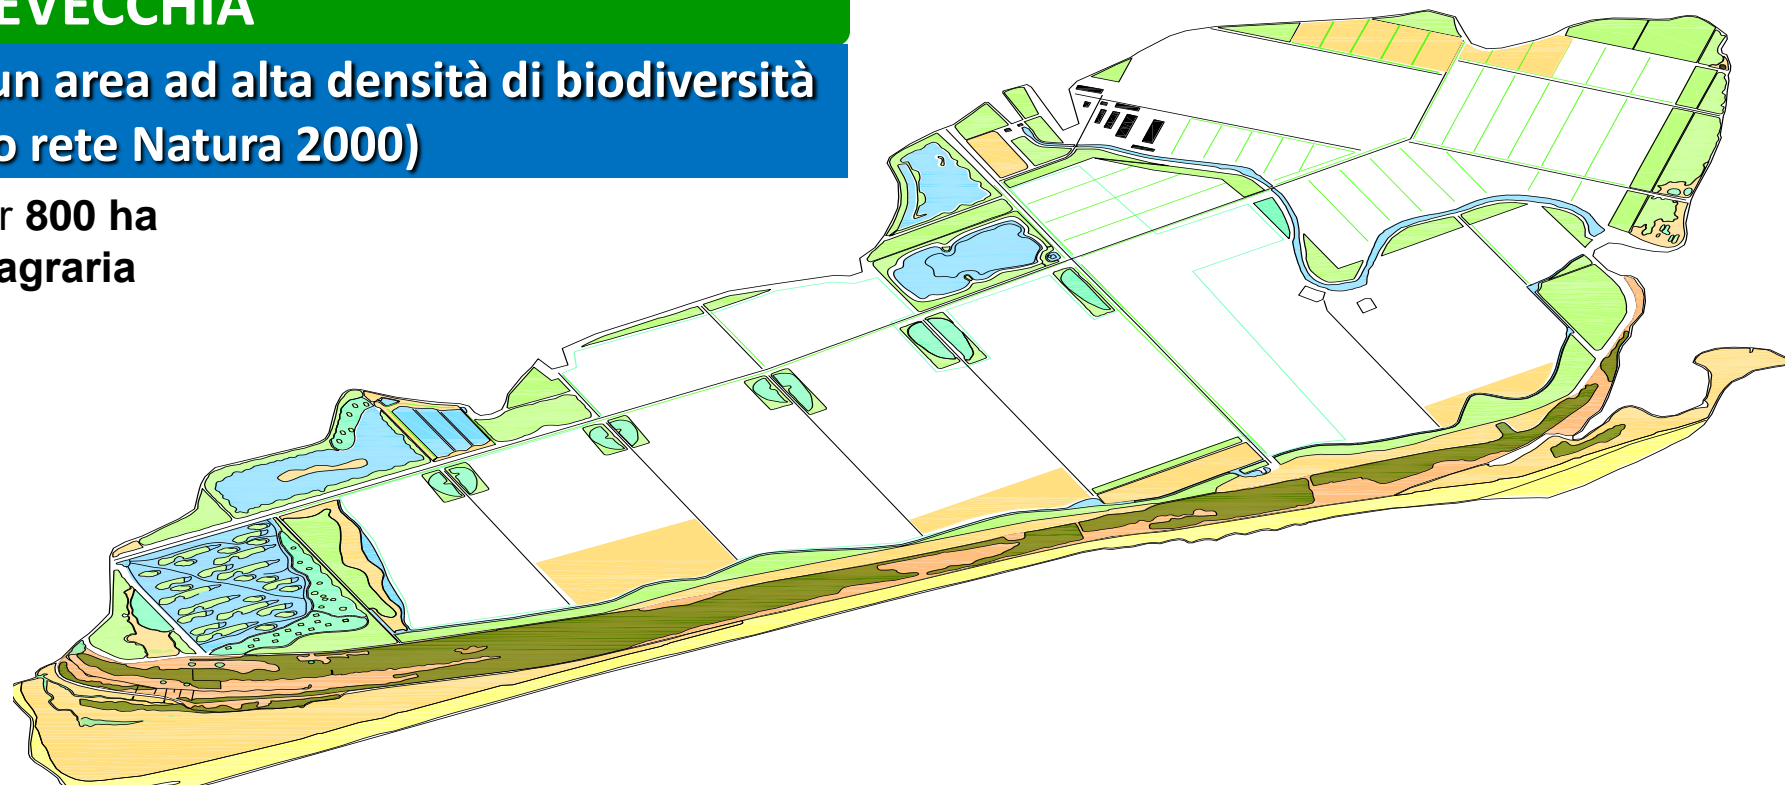

info@agrinnovazione.it

AZIENDE PILOTA E DIMOSTRATIVE

**Az. VALLEVECCHIA
Caorle (VE)**

**Az Diana
Mogliano V.to (TV)**

Az Sasse Rami Ceregnano (RO)

VALLEVECCHIA

Agricoltura avanzata inclusa in un'area ad alta densità di biodiversità
(ZPS. SIC – sito rete Natura 2000)

- L'intero comprensorio si estende per **800 ha** di cui **630 ha** compongono l'**azienda agraria**
- 56 ha **pineta** litoranea
- 130 ha **boschi** planiziali
- 20 km **siepi** campestri
- 5 km nuovi **corsi d'acqua**
- 7 **zone umide** (39 ha)
- 14 zone umide più piccole
- **SIC/ZPS**
- un **Museo Ambientale**
- l'unica grande **area costiera non urbanizzata** dell'alto adriatico

**L'AGRICOLTURA
DI PRECISIONE LA BASE PER LA GESTIONE
OLISTICA DI TUTTI I FATTORI CHE
INTERAGISCONO NELL'AGRO-ECOSISTEMA**

UN APPROCCIO OLISTICO

CONVENZIONALE

VS

PACCHETTI OTTIMIZZATI DI FATTORI INTERAGENTI

Alta ECa

Bassa ECa

Mappatura del suolo con sensore TSM

VALLEVECCHIA: semina a rateo variabile

Mappa prescrizione

VALLEVECCHIA: semina a rateo variabile

VALLEVECCHIA: semina a rateo variabile

Display seminatrice con mappa di prescrizione e guida semi-automatica RTK