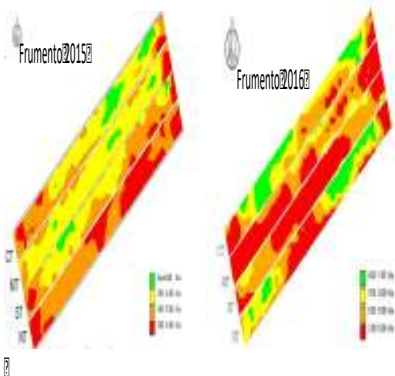

UN OBBLIGO DI LEGGE E UN FATTORE FONDAMENTALE PER OTTENERE
GLI OBIETTIVI DI SOSTENIBILITA’

Il “Bollettino colture erbacee”

<https://www.venetoagricoltura.org/argomento/bollettino-colture-erbacee/>

VALLEVECCHIA: AdP cronistoria

Da 2011

Dal 2014

2014 - 2020

2021 - 2022

Sistema RTK

Applicazione a rateo variabile

AgriGNSSVeneto

Base AdP per Vallevecchia completata

VALLEVECCHIA: mappatura completa con sensore geoelettrico

VALLEVECCHIA: Zone omogenee azienda

VALLEVECCHIA: Concimazione rateo variabile - Frumento

VALLEVECCHIA: Concimazione rateo variabile - Mais

VALLEVECCHIA: Semina a rateo variabile

Alta ECa

Bassa ECa

Mappatura del suolo con sensore TSM

VALLEVECCHIA: semina a rateo variabile

Mappa prescrizione

VALLEVECCHIA: semina a rateo variabile

VALLEVECCHIA: semina a rateo variabile

Display seminatrice con mappa di prescrizione e guida semi-automatica RTK