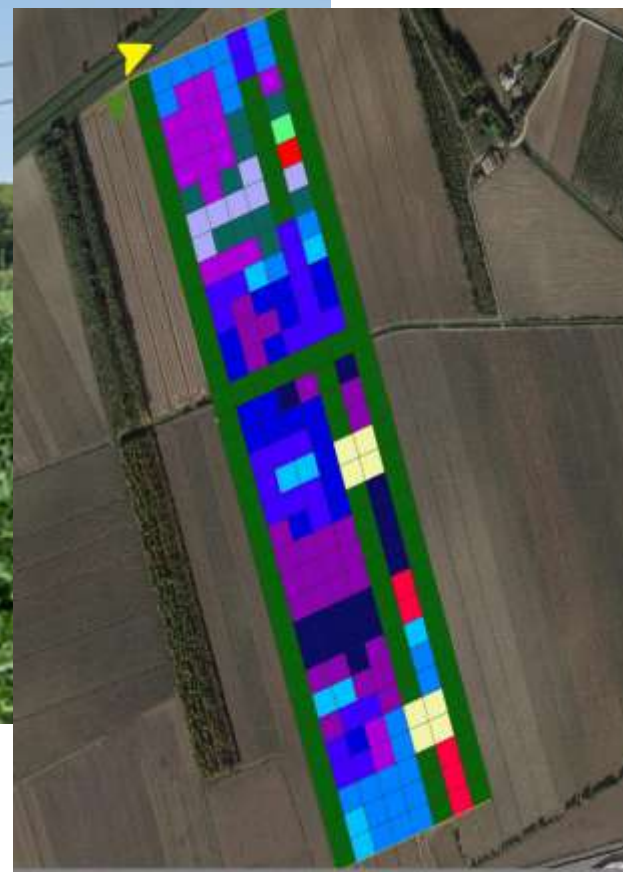

Alta ECa

Bassa ECa

Mappatura del suolo con sensore TSM

VALLEVECCHIA: semina a rateo variabile

Mappa prescrizione

VALLEVECCHIA: semina a rateo variabile

VALLEVECCHIA: semina a rateo variabile

Display seminatrice con mappa di prescrizione e guida semi-automatica RTK

Giornate delle Irrigazione di precisione - Vallevecchia e Sasse Rami 2021

https://www.youtube.com/playlist?list=PL6Ohuj_UTsXliLyx52Ajyt5u1QItHWXd

VALLEVECCHIA: Irrigazione di precisione

Idrante a bordo campo

www.wstore2.eu

**Best Life project
2016/2017!!!**

elle

Idrante

Idrovalvola

Ala gocciolante

**IRRIGAZIONE DI
PRECISIONE: SONDE
MONITORAGGIO**

WEENAT

VALLEVECCHIA: Irrigazione di precisione

VENETO AGRICOLTURA: Irrigazione a rateo variabile

**Rainger VRI
SasseRami**

VALLEVECCHIA: Registrazione mapper di produzione

Mietitrebbia con sensori resa e umidità