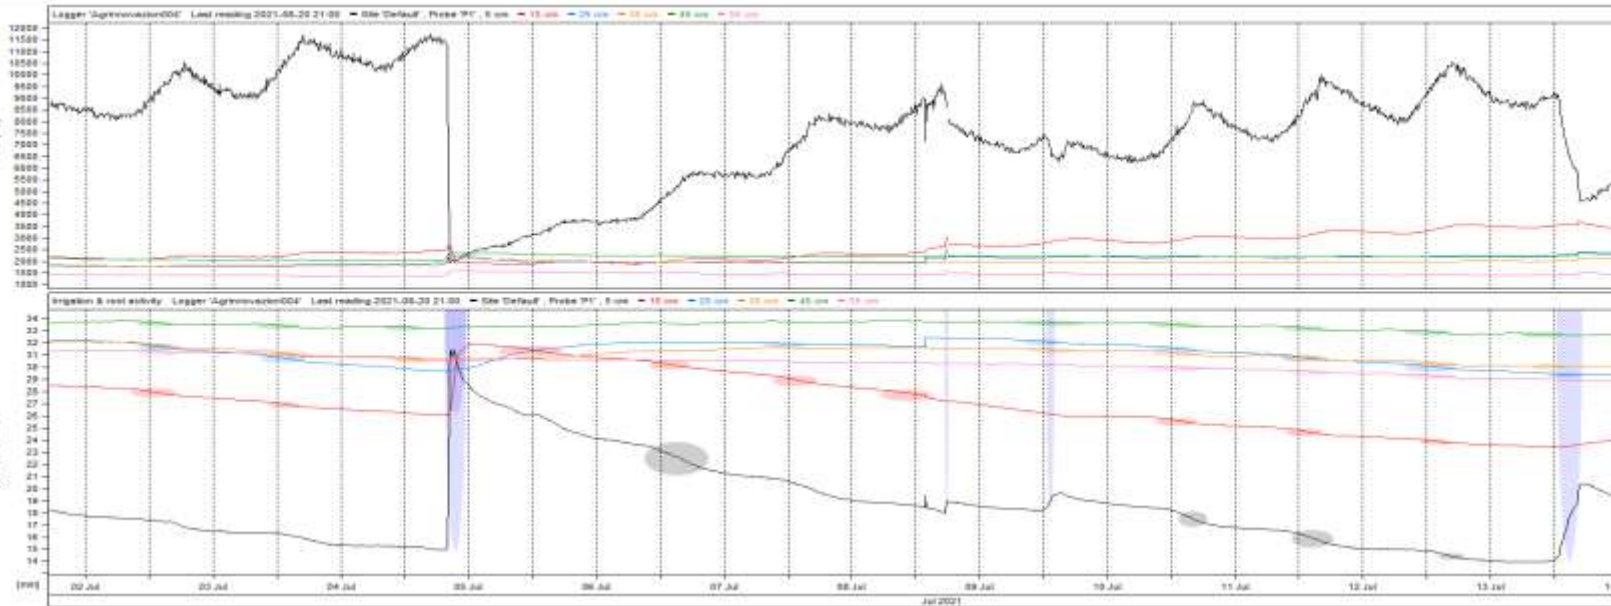

Giornate delle Irrigazione di precisione - Vallevecchia e Sasse Rami 2021

https://www.youtube.com/playlist?list=PL6Ohuj_UTsXliLyx52Ajyt5u1QItHWXd

VALLEVECCHIA: Irrigazione di precisione

Idrante a bordo campo

www.wstore2.eu

**Best Life project
2016/2017!!!**

elle

Idrante

Idrovalvola

Ala gocciolante

**IRRIGAZIONE DI
PRECISIONE: SONDE
MONITORAGGIO**

WEENAT

VALLEVECCHIA: Irrigazione di precisione

VENETO AGRICOLTURA: Irrigazione a rateo variabile

**Rainger VRI
SasseRami**

VALLEVECCHIA: Registrazione mapper di produzione

Mietitrebbia con sensori resa e umidità