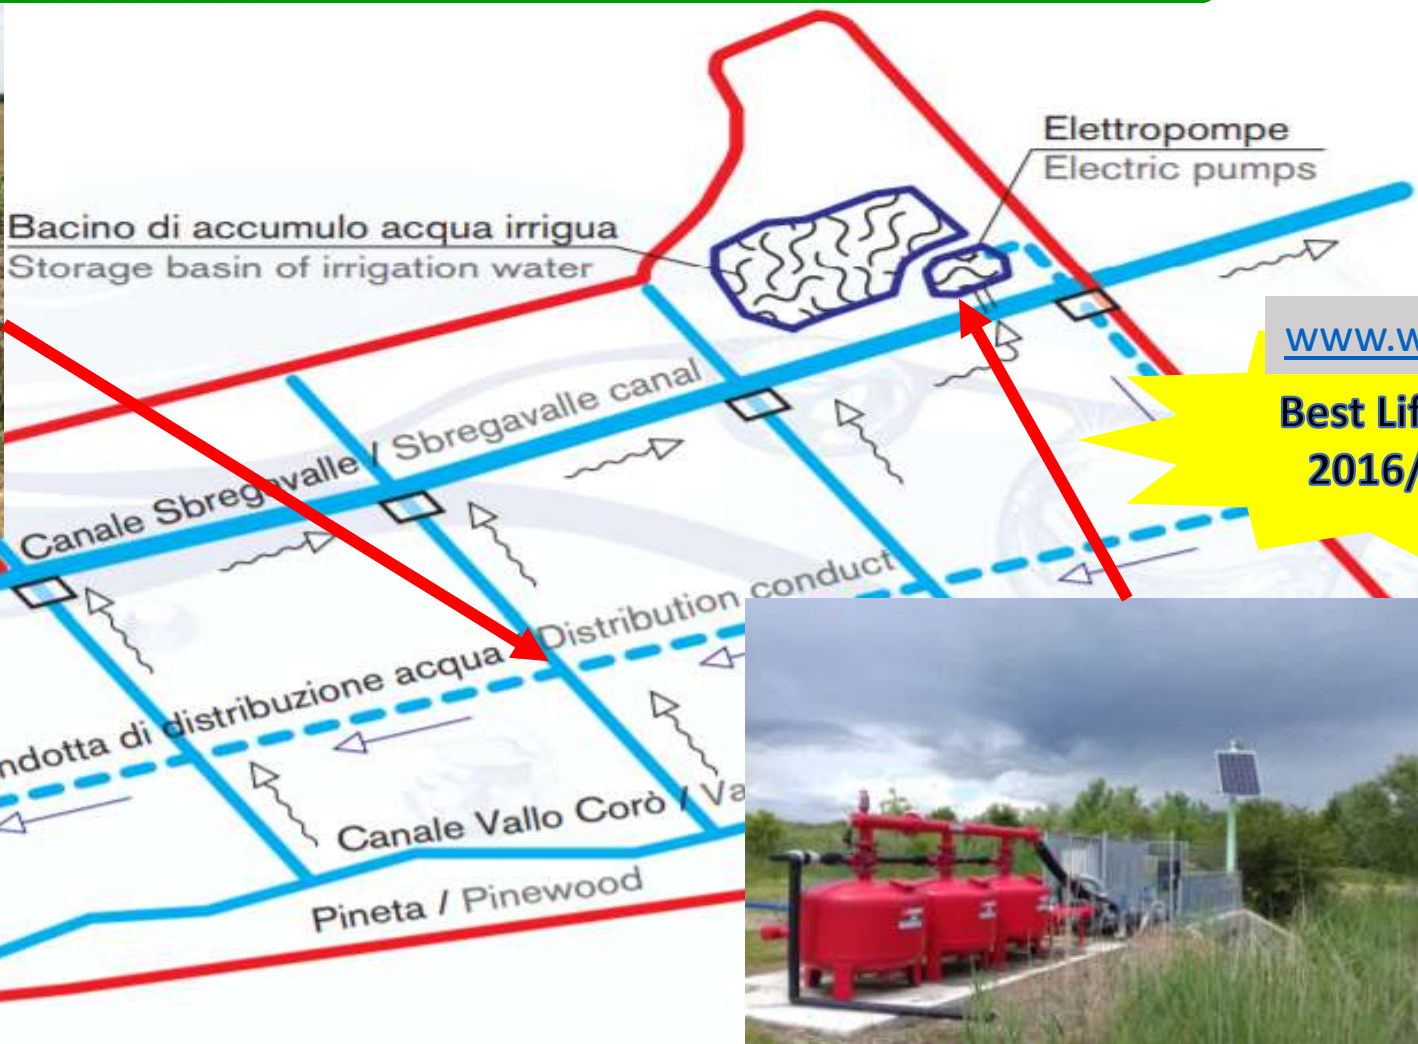

Alta ECa

Bassa ECa

Mappatura del suolo con sensore TSM

VALLEVECCHIA: semina a rateo variabile

Mappa prescrizione

VALLEVECCHIA: semina a rateo variabile

VALLEVECCHIA: semina a rateo variabile

Display seminatrice con mappa di prescrizione e guida semi-automatica RTK

VALLEVECCHIA: semina a rateo variabile

VALLEVECCHIA - SASSE RAMI - Irrigazione di precisione

Sensori IoT

**Irrigazione a rateo
variabile**

VENETO AGRICOLTURA: Gestione acqua irrigua

**Rainger
SasseRami**

**Micro Irrigazione
Vallevecchia**

Giornate delle Irrigazione di precisione - Vallevecchia e Sasse Rami 2021

https://www.youtube.com/playlist?list=PL6Ohuj_UTsXliLyx52Ajyt5u1QItHWXd

VALLEVECCHIA: Irrigazione di precisione

Idrante a bordo campo